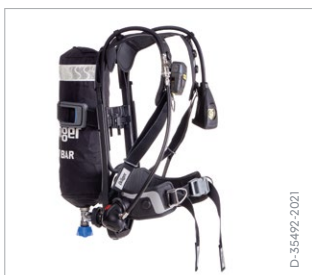

Dräger Atemschutzsystem – nichts kann dich aufhalten.

Entspannt durchatmen

Der Dräger PSS® Lungenautomat hat sich bereits bewährt und bietet dir Sicherheit und Atemkomfort für viele Jahre. Im harten Einsatz ebenso wie bei der Wartung. Durch eine Vielzahl von Detailverbesserungen ist der nahezu geräuschlose Dräger PSS Lungenautomat extrem einfach zu handhaben. Und extrem zuverlässig. Alle Anschlussversionen sind drehbar. Bei Zug- oder Druckbelastung des Mitteldruckschlauches dreht sich der Lungenautomat und bleibt fest mit der Maske verbunden. Das gibt dir das beruhigende Gefühl, in jeder Situation ein sicheres Gerät zu haben. Nutze unsere Tauschaktion und atme entspannt durch.

Sitzt, passt ...

... Sicher dicht und sehr bequem passt sich die Dräger FPS 7000 an jede Kopf- oder Gesichtsform an. Und bietet dir somit ein perfekt großes Gesichtsfeld. Verzerrungsfrei! Damit Du deutlich sehen kannst, was um dich herum geschieht. So gut, wie die Dräger FPS 7000 dir passen wird, passen wir dich an Deine Ausrüstung an. Im Rahmen der Tauschaktion bieten wir dir eine FPS 7000 ESA mit Kopfspinne oder mit Haarnetz* zu einem günstigen Preis – der auf jeden Fall auch passt.

* Haarnetz bietet hohen Tragekomfort dank großer Textilauflagefläche am Hinterkopf sowie leichtes und schnelles An- und Ablegen der Maske durch 4-Punkt-Einstellung.

Sicher im Einsatz – seit vielen Jahren