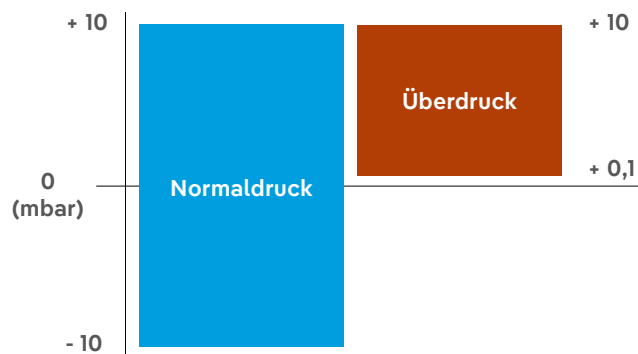

An das Bessere gewöhnt man sich sofort

—
Jetzt umrüsten und Dräger Prämie sichern!

Dräger

Technik für das Leben

Mit Dräger immer einen Schritt voraus!

Der Trend zum Überdruck nimmt zu.

Mit unserer Überdruck-Tauschaktion bist Du für die Zukunft gut gerüstet, nicht nur wegen der zukünftig geplanten ISO-Normung von Atemschutzgeräten. Die Vorteile des Überdrucks liegen auf der Hand: Das Atmen fällt beim Überdruck leichter und der Atemschutzgeräteträger ist aufgrund des Überdrucks im System besser vor Gefahrstoffen geschützt.