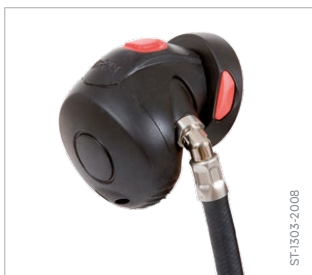

Dräger Atemschutzsystem – nichts kann dich aufhalten.

Entspannt durchatmen

Der Dräger PSS® Lungenautomat hat sich bereits bewährt und bietet dir Sicherheit und Atemkomfort für viele Jahre. Im harten Einsatz ebenso wie bei der Wartung. Durch eine Vielzahl von Detailverbesserungen ist der nahezu geräuschlose Dräger PSS Lungenautomat extrem einfach zu handhaben. Und extrem zuverlässig. Alle Anschlussversionen sind drehbar. Bei Zug- oder Druckbelastung des Mitteldruckschlauches dreht sich der Lungenautomat und bleibt fest mit der Maske verbunden. Das gibt dir das beruhigende Gefühl, in jeder Situation ein sicheres Gerät zu haben. Nutze unsere Tauschaktion und atme entspannt durch.