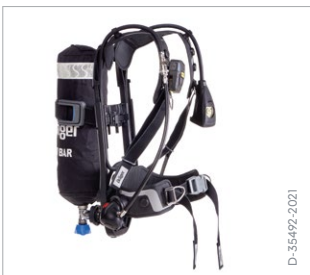

Sicher im Einsatz – seit vielen Jahren

Dräger gilt als Erfinder des modernen Pressluftatmers – speziell für Feuerwehrleute. Seit dem ersten Dräger Pressluftatmer sind mehr als 80 Jahre vergangen. Ein Atemschutzgerät von Dräger bietet dir äußerst hohen Tragekomfort, durch das ergonomische Design. Rüste Deinen bestehenden Pressluftatmer auf, wir unterstützen dich dabei.

Unternehmenszentrale
Drägerwerk AG & Co. KGaA
Moislinger Allee 53–55
23558 Lübeck, Deutschland

www.draeger.com

Dräger Safety AG & Co. KGaA
Revalstraße 1
23560 Lübeck
☎ 0800 882 883 0
☎ +49 451 882-2080
✉ info@draeger.com

Ihren Ansprechpartner vor
Ort finden Sie unter:
www.draeger.com/kontakt