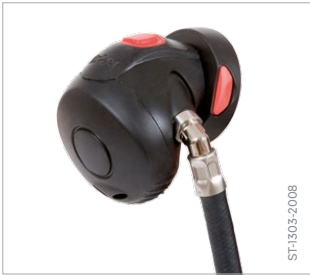

Dräger Atemschutzsystem – nichts kann dich aufhalten.

Entspannt durchatmen

Der Dräger PSS® Lungenautomat hat sich bereits bewährt und bietet dir Sicherheit und Atemkomfort für viele Jahre. Im harten Einsatz ebenso wie bei der Wartung. Durch eine Vielzahl von Detailverbesserungen ist der nahezu geräuschlose Dräger PSS Lungenautomat extrem einfach zu handhaben. Und extrem zuverlässig. Alle Anschlussversionen sind drehbar. Bei Zug- oder Druckbelastung des Mitteldruckschlauches dreht sich der Lungenautomat und bleibt fest mit der Maske verbunden. Das gibt dir das beruhigende Gefühl, in jeder Situation ein sicheres Gerät zu haben. Nutze unsere Tauschaktion und atme entspannt durch.